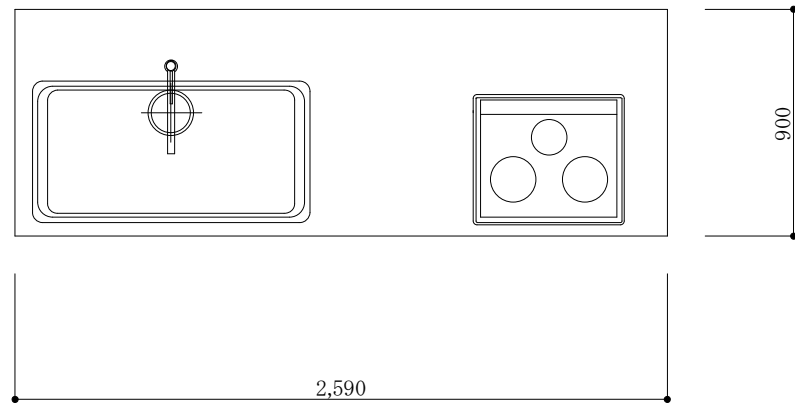

食器洗い機側面

加熱機器側面

※この図面は右シンク仕様です。

図名  
CARO 2

縮尺  
1/30

 TOYO KITCHEN STYLE

食器洗い機側面

加熱機器側面

※この図面は左シンク仕様です。

図名  
CARO 2

縮尺  
1/30

 **TOYO KITCHEN STYLE**