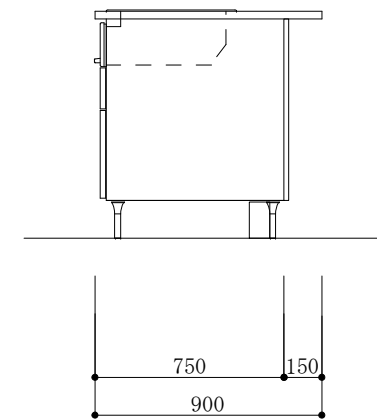

食器洗い機側面

加熱機器側面

※この図面は右シンク仕様です。

図名  
CARO 2

縮尺  
1/30

 TOYO KITCHEN STYLE

食器洗い機側面

加熱機器側面

※この図面は左シンク仕様です。

図名  
CARO 2

縮尺  
1/30

 **TOYO KITCHEN STYLE**