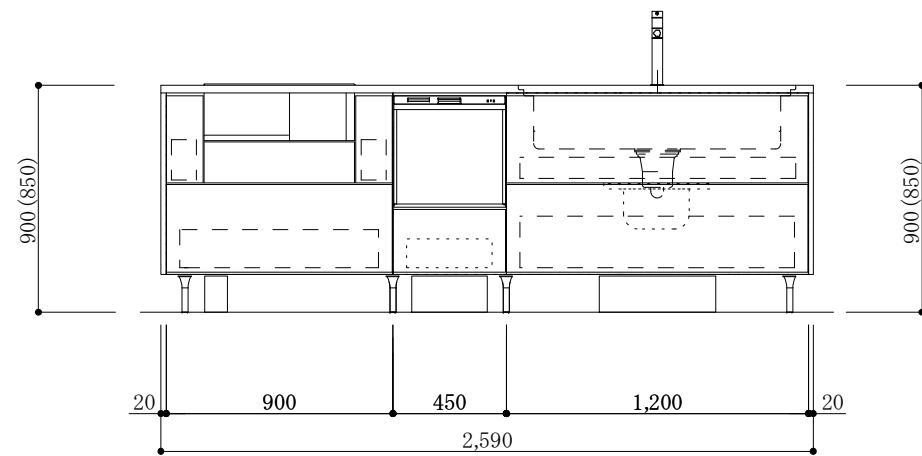

食器洗い機側面

加熱機器側面

※この図面は右シンク仕様です。

図名  
CARO 2

縮尺  
1/30

 TOYO KITCHEN STYLE

食器洗い機側面

加熱機器側面

※この図面は左シンク仕様です。

図名  
CARO 2

縮尺  
1/30

 **TOYO KITCHEN STYLE**