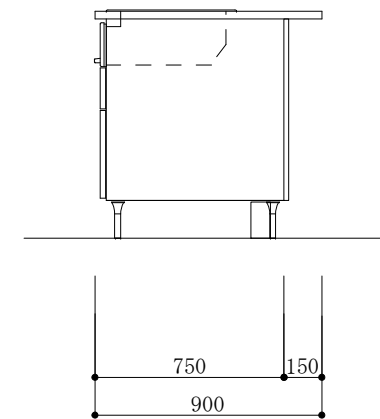

食器洗い機側面

加熱機器側面

※この図面は右シンク仕様です。

図名  
CARO 2

縮尺  
1/30

 TOYO KITCHEN STYLE

食器洗い機側面

加熱機器側面

※この図面は左シンク仕様です。

図名  
CARO 2

縮尺  
1/30

 **TOYO KITCHEN STYLE**