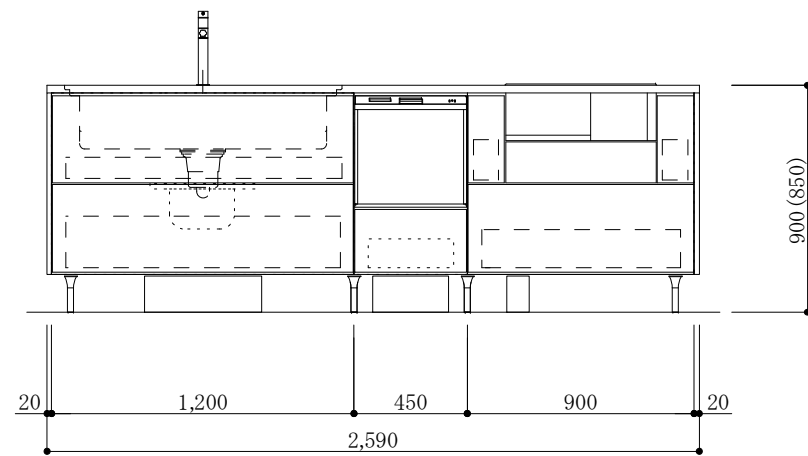

食器洗い機側面

加熱機器側面

※この図面は右シンク仕様です。

図名  
CARO 2

縮尺  
1/30

 TOYO KITCHEN STYLE

食器洗い機側面

加熱機器側面

※この図面は左シンク仕様です。

図名  
CARO 2

縮尺  
1/30

 **TOYO KITCHEN STYLE**