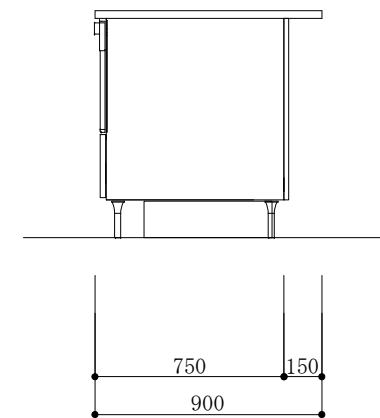

食器洗い機側面

加熱機器側面

※この図面は右シンク仕様です。

図名  
CARO 2

縮尺  
1/30

 TOYO KITCHEN STYLE

食器洗い機側面

加熱機器側面

※この図面は左シンク仕様です。

図名  
CARO 2

縮尺  
1/30

 **TOYO KITCHEN STYLE**