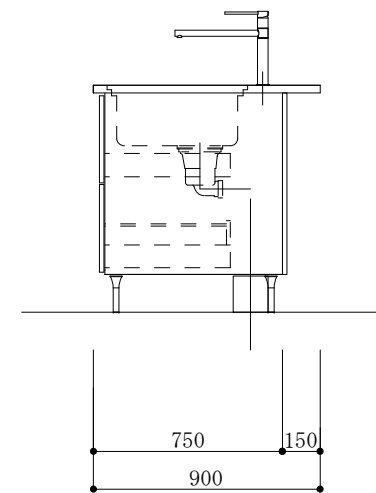

食器洗い機側面

加熱機器側面

※この図面は右シンク仕様です。

図名  
CARO 2

縮尺  
1/30

 TOYO KITCHEN STYLE

食器洗い機側面

加熱機器側面

※この図面は左シンク仕様です。

図名  
CARO 2

縮尺  
1/30

 **TOYO KITCHEN STYLE**